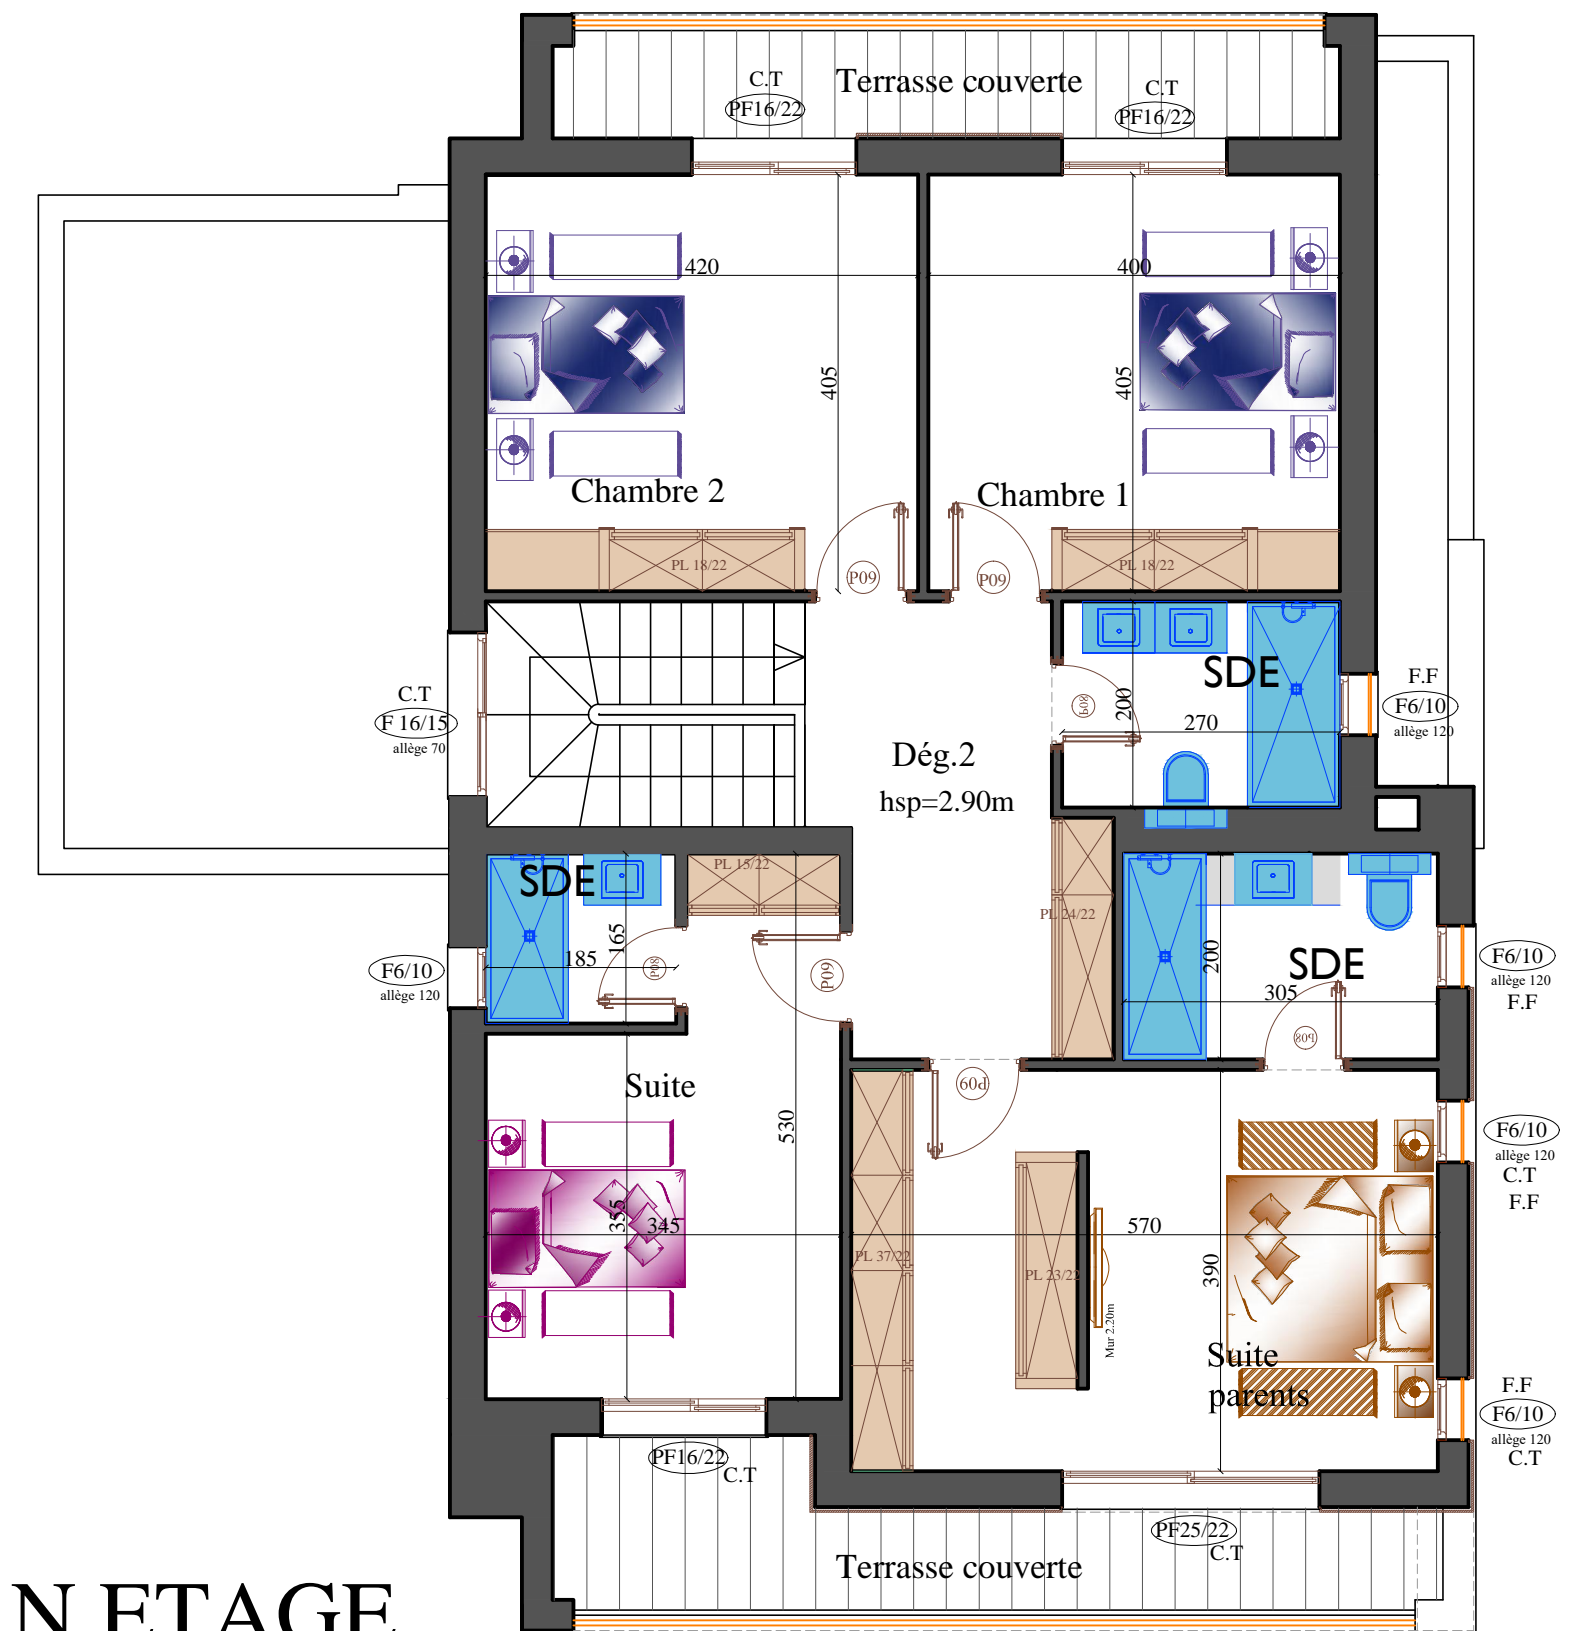

PLAN RDC

PLAN ETAGE

Villa Ulysse Isolée  
39, Boulevard Meninx

39M

Titre n: 73585 / Parcelle n: 1226  
Surface terrain= 462.71m<sup>2</sup>

DESIGNATION	SURFACE	SURFACE COUVERTE TOTALE
Surface R.D.C	133.01 m <sup>2</sup>	<b>328.76 m<sup>2</sup></b>
Surface Etage	123.87 m <sup>2</sup>	
Surface Terrasse couverte et Abris	44.77 m <sup>2</sup>	
Surface Terrasse découverte		
Surface Garage	27.11 m <sup>2</sup>	

Les plans sont susceptibles de modifications ou d'adaptations en fonction des impératifs techniques.